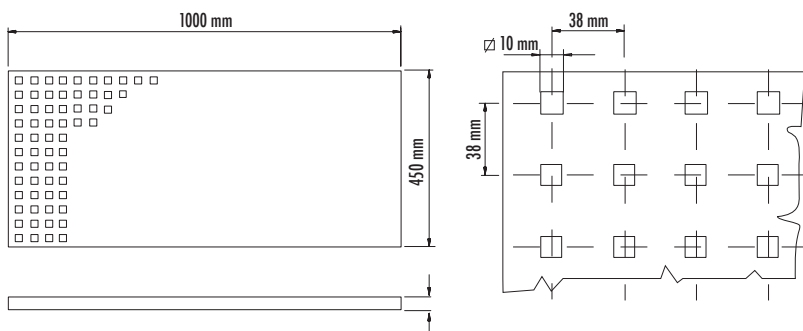

PANNELLO ESPOSITORE A MURO | WALL TOOL PANEL Art. 300

Caratteristiche tecniche Technical specifications

Materiale Row Material		300 ferro iron
Peso Weight	Kg	6,8

Accessori | Accessories

Art. 06500 100 | Ganci semplici
Simple fixture

Art. 06500 200 | Ganci doppi
Double fixture